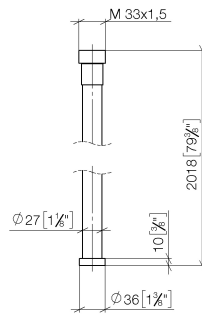

**WATER TUBE WATER TUBE tubo flessibile Kneipp bianco 2000 mm -
Champagne (Oro 22k)**

28 285 979
mm [inches]

Diagramma di portata

WATER TUBE WATER TUBE tubo flessibile Kneipp bianco 2000 mm - Champagne (Oro 22k)