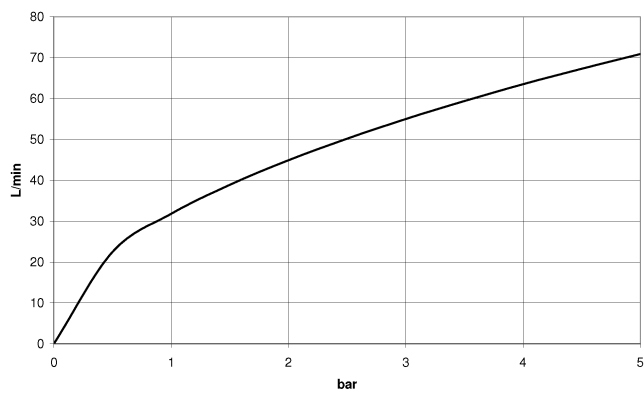

**WATER TUBE WATER TUBE tubo flessibile Kneipp bianco 2000 mm -
Champagne (Oro 22k)**

28 285 979

- boccola del tubo flessibile con manicotto M33
- con anello di fissaggio

	Champagne (Oro 22k)	28 285 979-47
	Cromato	28 285 979-00
	Platinato spazzolato	28 285 979-06
	Platinato	28 285 979-08
	Dark Chrome	28 285 979-19
	Ottone spazzolato (Oro 23k)	28 285 979-28
	Nero opaco	28 285 979-33
	Champagne spazzolato (Oro 22k)	28 285 979-46
	Cromo spazzolato	28 285 979-93
	Dark Platinum spazzolato	28 285 979-99

**WATER TUBE WATER TUBE tubo flessibile Kneipp bianco 2000 mm -
Champagne (Oro 22k)**

28 285 979
mm [inches]

Diagramma di portata

WATER TUBE WATER TUBE tubo flessibile Kneipp bianco 2000 mm - Champagne (Oro 22k)